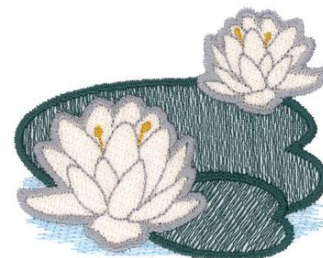

**Name:** Water Lily Machine Embroidery Design

**SKU:** DC01-xs2462

**Brand:** Dakota Collectibles

**Unique Colors:** 13 (5 color Stops)