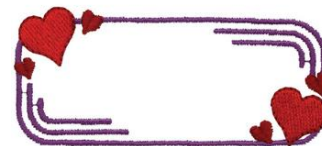

**Name:** Hearts Border Machine Embroidery Design

**SKU:** DC01-xs1749

**Brand:** Dakota Collectibles

**Unique Colors:** 13 (3 color Stops)