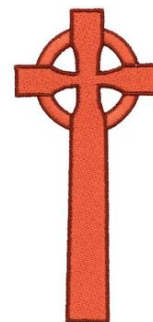

**Name:** Circle cross Machine Embroidery Design

**SKU:** DC01-xs0795

**Brand:** Dakota Collectibles

**Unique Colors:** 13 (2 color Stops)