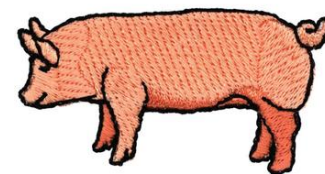

**Name:** Mama Pig Machine Embroidery Design

**SKU:** DC01-xs0755

**Brand:** Dakota Collectibles

**Unique Colors:** 13 (4 color Stops)