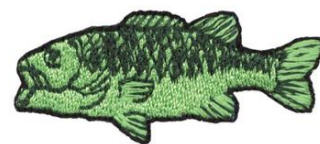

**Name:** Fish Machine Embroidery Design

**SKU:** DC01-xs0488

**Brand:** Dakota Collectibles

**Unique Colors:** 13 (3 color Stops)