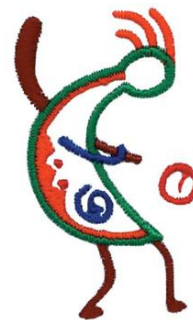

**Name:** Baseball Machine Embroidery Design

**SKU:** DC01-xs0265

**Brand:** Dakota Collectibles

**Unique Colors:** 13 (5 color Stops)