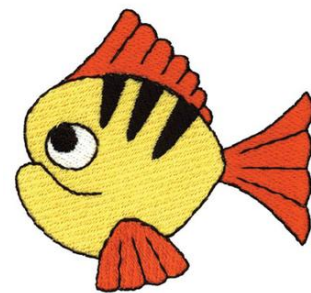

**Name:** Fish

**SKU:** DC01-xs0212

**Brand:** Dakota Collectibles

**Unique Colors:** 13 (4 color Stops)