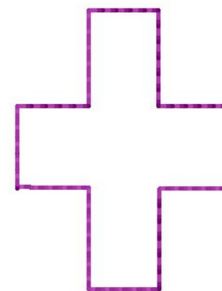

**Name:** Stitch Plus Sign

**SKU:** GSD01-stitchpl

**Brand:** Grand Slam Designs

**Unique Colors:** 13 (1 color Stops)