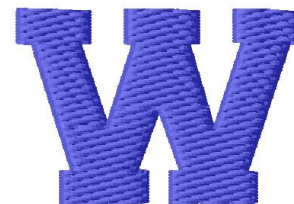

**Name:** Sport Letter W Machine Embroidery Design

**SKU:** GSD01-sportw4

**Brand:** Grand Slam Designs

**Unique Colors:** 13 (1 color Stops)