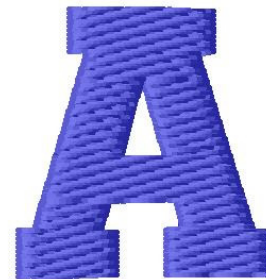

**Name:** Sport Letter A

**SKU:** GSD01-sporta4

**Brand:** Grand Slam Designs

**Unique Colors:** 13 (1 color Stops)