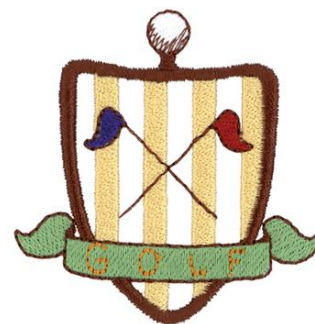

**Name:** Golf Crest Machine Embroidery Design

**SKU:** DC01-sp2896

**Brand:** Dakota Collectibles

**Unique Colors:** 13 (7 color Stops)