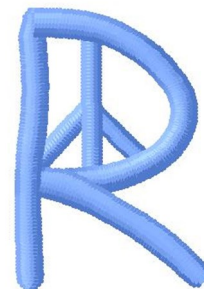

**Name:** Blue Peace R

**SKU:** GSD01-rpeacer

**Brand:** Grand Slam Designs

**Unique Colors:** 13 (1 color Stops)