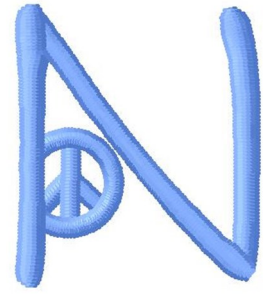

**Name:** Blue Peace N

**SKU:** GSD01-rpeacen

**Brand:** Grand Slam Designs

**Unique Colors:** 13 (1 color Stops)