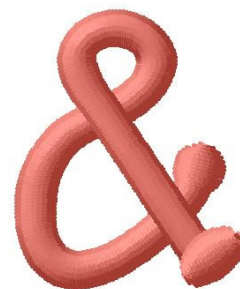

**Name:** Dot Font Ampersand Machine  
Embroidery Design

**SKU:** GSD01-rdotam

**Brand:** Grand Slam Designs

**Unique Colors:** 13 (1 color Stops)