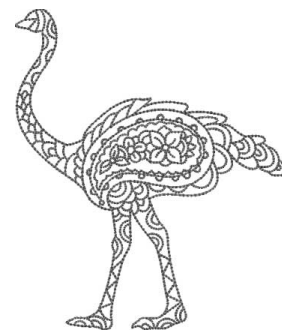

**Name:** Ostrich - multi-size Machine Embroidery Design

**SKU:** LGE01-lgs12408

**Brand:** Lindee G Embroidery

**Unique Colors:** 13 (1 color Stops)