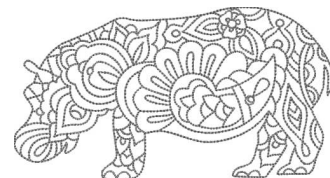

**Name:** Hippo - multi-size Machine Embroidery Design

**SKU:** LGE01-lgs12404

**Brand:** Lindee G Embroidery

**Unique Colors:** 13 (1 color Stops)