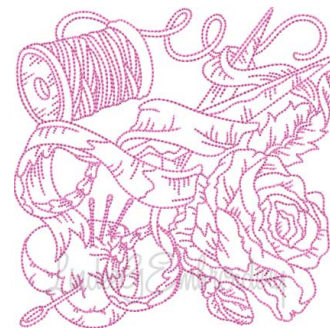

**Name:** Vintage Sewing Notions 6 (5 sizes)  
Machine Embroidery Design

**SKU:** LGE01-lgs10106

**Brand:** Lindee G Embroidery

**Unique Colors:** 13 (1 color Stops)