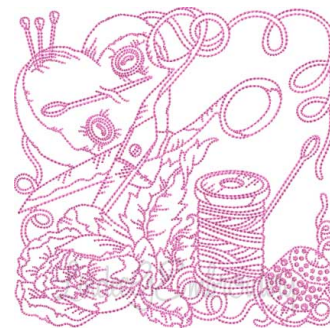

**Name:** Vintage Sewing Notions 2 (5 sizes)  
Machine Embroidery Design

**SKU:** LGE01-lgs10102

**Brand:** Lindee G Embroidery

**Unique Colors:** 13 (1 color Stops)