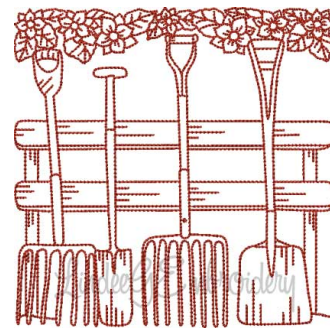

**Name:** Garden Rakes & Shovels (5 sizes)  
Machine Embroidery Design

**SKU:** LGE01-lgs09309

**Brand:** Lindee G Embroidery

**Unique Colors:** 13 (1 color Stops)