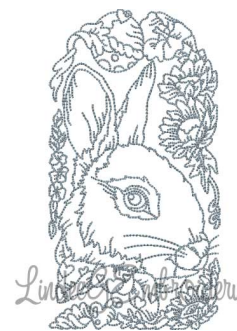

**Name:** Vintage Easter Bunnies (5 sizes) Machine Embroidery Design

**SKU:** LGE01-lgs09201

**Brand:** Lindee G Embroidery

**Unique Colors:** 13 (1 color Stops)