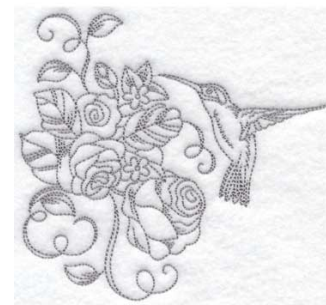

**Name:** Roses & Hummingbird (6 sizes) Machine Embroidery Design

**SKU:** LGE01-lgs08707

**Brand:** Lindee G Embroidery

**Unique Colors:** 13 (1 color Stops)