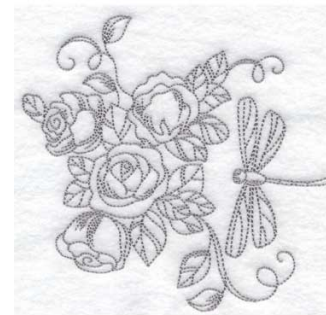

**Name:** Roses & Dragonfly 2 (6 sizes) Machine Embroidery Design

**SKU:** LGE01-lgs08704

**Brand:** Lindee G Embroidery

**Unique Colors:** 13 (1 color Stops)

## Unique Colors

	<b>Color Name (Color Code)</b>	<b>Manufacturer - Type</b>
	Super White (1001) [No Color Selected]	madeira - rayon
	Dusty Lilac (1263) [No Color Selected]	madeira - rayon
	Crocus (286)	Exquisite - Polyester 1000m