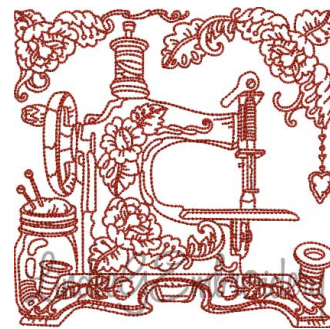

**Name:** Vintage Sewing Machine 6 (4 sizes)  
Machine Embroidery Design

**SKU:** LGE01-lgs08106

**Brand:** Lindee G Embroidery

**Unique Colors:** 13 (1 color Stops)