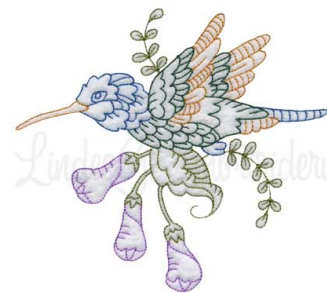

**Name:** Hummingbird 8 Multicolor (3 sizes)  
Machine Embroidery Design

**SKU:** LGE01-lgs05448

**Brand:** Lindee G Embroidery

**Unique Colors:** 13 (5 color Stops)