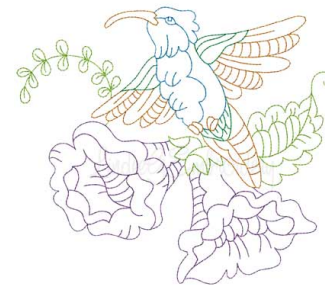

**Name:** Hummingbird 3 Multicolor (3 sizes)  
Machine Embroidery Design

**SKU:** LGE01-lgs05423

**Brand:** Lindee G Embroidery

**Unique Colors:** 13 (5 color Stops)