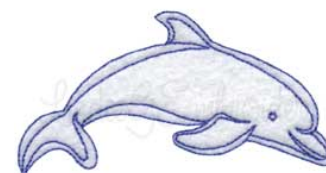

**Name:** Porpoise - bean stitch Machine  
Embroidery Design

**SKU:** LGE01-lgs05026

**Brand:** Lindee G Embroidery

**Unique Colors:** 13 (1 color Stops)