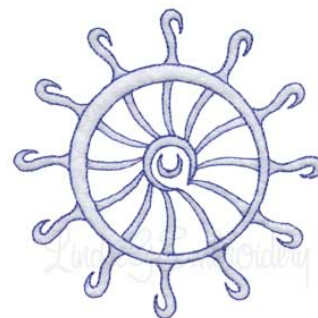

**Name:** Wheel - bean stitch Machine Embroidery Design

**SKU:** LGE01-lgs05023

**Brand:** Lindee G Embroidery

**Unique Colors:** 13 (1 color Stops)