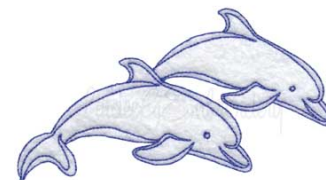

**Name:** Porpoise Pair - bean stitch Machine Embroidery Design

**SKU:** LGE01-lgs05017

**Brand:** Lindee G Embroidery

**Unique Colors:** 13 (1 color Stops)