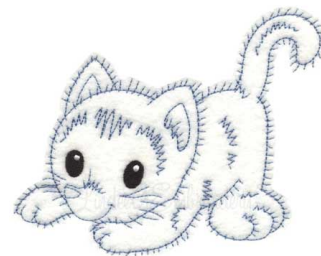

**Name:** Retro Kitty 10 (outline) (3 sizes) Machine Embroidery Design

**SKU:** LGE01-lgs03730

**Brand:** Lindee G Embroidery

**Unique Colors:** 13 (3 color Stops)