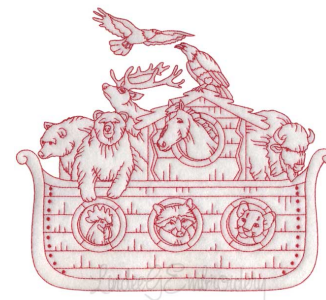

**Name:** Noah's Ark Design 4 Machine Embroidery Design

**SKU:** LGE01-lgs02904

**Brand:** Lindee G Embroidery

**Unique Colors:** 13 (1 color Stops)