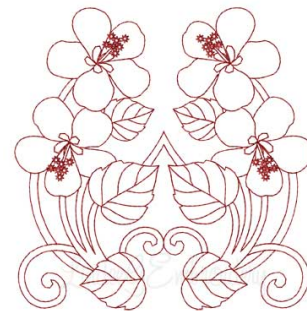

**Name:** Deco Floral Redwork 6 - full (2 sizes)  
Machine Embroidery Design

**SKU:** LGE01-lgs02721

**Brand:** Lindee G Embroidery

**Unique Colors:** 13 (1 color Stops)