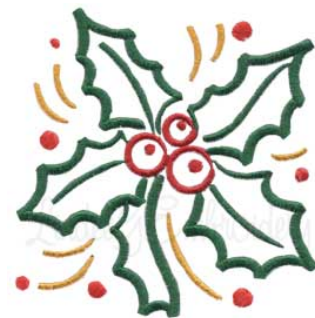

**Name:** Holly Machine Embroidery Design

**SKU:** LGE01-lgs02205

**Brand:** Lindee G Embroidery

**Unique Colors:** 13 (4 color Stops)