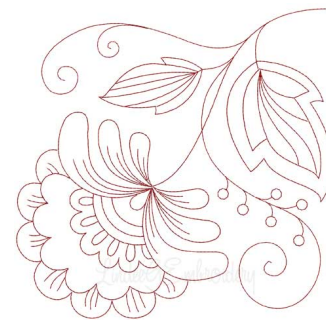

**Name:** Jacobean Redwork Flower 9 Machine Embroidery Design

**SKU:** LGE01-lgs01929

**Brand:** Lindee G Embroidery

**Unique Colors:** 13 (1 color Stops)