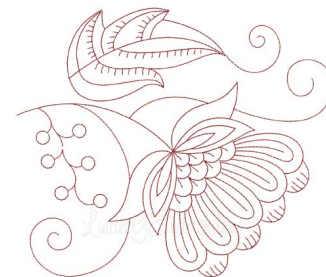

**Name:** Jacobean Redwork Flower 4 Machine Embroidery Design

**SKU:** LGE01-lgs01924

**Brand:** Lindee G Embroidery

**Unique Colors:** 13 (1 color Stops)