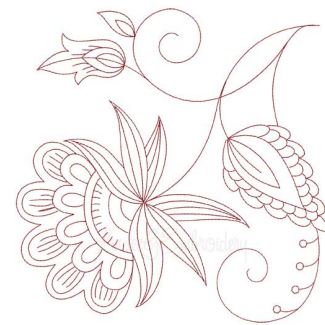

**Name:** Jacobean Redwork Flower Machine Embroidery Design

**SKU:** LGE01-lgs01921

**Brand:** Lindee G Embroidery

**Unique Colors:** 13 (1 color Stops)