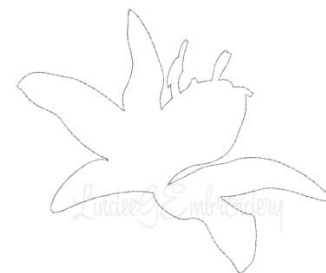

**Name:** Day Lily - Placement Outline Machine  
Embroidery Design

**SKU:** LGE01-lgs01714

**Brand:** Lindee G Embroidery

**Unique Colors:** 13 (1 color Stops)