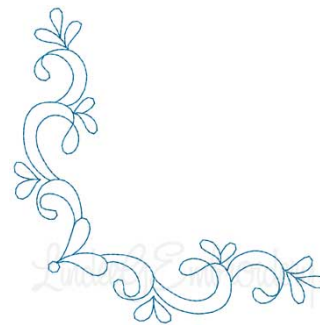

**Name:** Quilted Corners 4 Machine Embroidery Design

**SKU:** LGE01-lgs01515

**Brand:** Lindee G Embroidery

**Unique Colors:** 13 (1 color Stops)