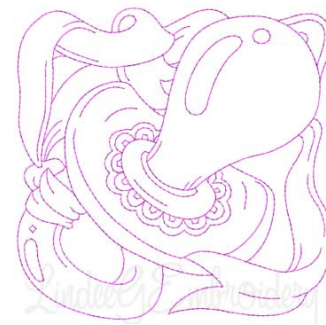

**Name:** Baby Pacifier Machine Embroidery Design

**SKU:** LGE01-lgs01117

**Brand:** Lindee G Embroidery

**Unique Colors:** 13 (1 color Stops)

## Unique Colors

	<b>Color Name (Color Code)</b>	<b>Manufacturer - Type</b>
	Super White (1001) [No Color Selected]	madeira - rayon
	Dusty Lilac (1263) [No Color Selected]	madeira - rayon
	Crocus (286)	Exquisite - Polyester 1000m