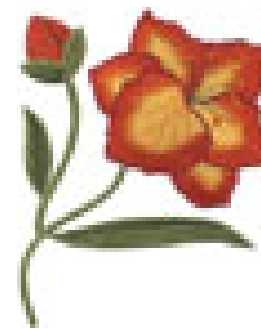

**Name:** Gladiolus Filled - Single Machine  
Embroidery Design

**SKU:** LGE01-Igq01724

**Brand:** Lindee G Embroidery

**Unique Colors:** 13 (10 color Stops)