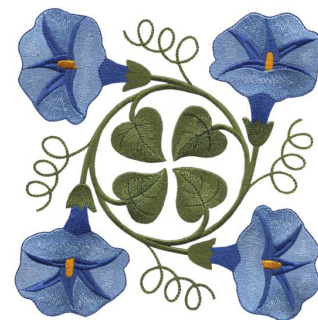

**Name:** Morning Glory Filled - Full-size Machine Embroidery Design

**SKU:** LGE01-Igq00903

**Brand:** Lindee G Embroidery

**Unique Colors:** 13 (31 color Stops)