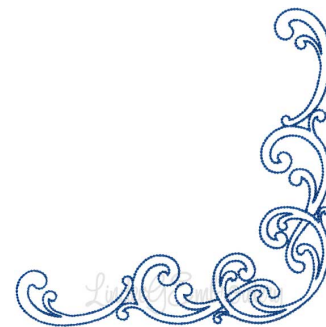

**Name:** Decorative Swirl Corner #11 - Chain St.  
(7.8-in)

**SKU:** LGE01-Ig001044

**Brand:** Lindee G Embroidery

**Unique Colors:** 13 (1 color Stops)