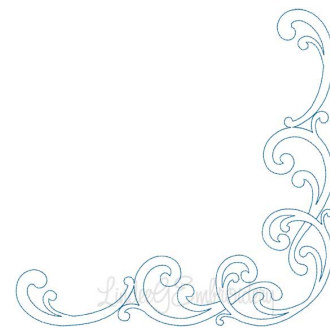

**Name:** Decorative Swirl Corner #11 - 5-pass  
Bean st. (7.8-in)

**SKU:** LGE01-Ig001043

**Brand:** Lindee G Embroidery

**Unique Colors:** 13 (1 color Stops)