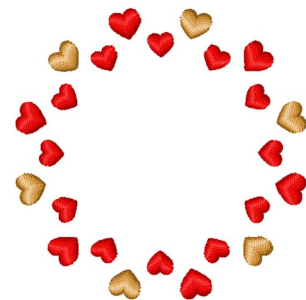

**Name:** Heart Circle Machine Embroidery Design

**SKU:** JRD01-jrc202011136

**Brand:** JumpRope Designs

**Unique Colors:** 13 (2 color Stops)