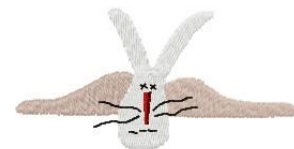

**Name:** Bunny Rabbit Machine Embroidery Design

**SKU:** HS01-hse838ts4

**Brand:** HeartStrings Embroidery

**Unique Colors:** 13 (4 color Stops)