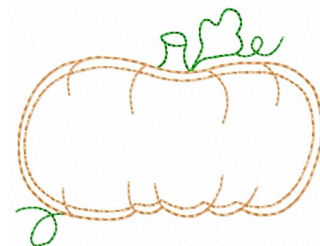

**Name:** Primitive Pumpkin Machine Embroidery Design

**SKU:** HS01-hse215hb1

**Brand:** HeartStrings Embroidery

**Unique Colors:** 13 (2 color Stops)