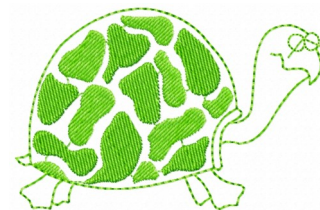

**Name:** Tortise

**SKU:** HS01-hse180hb9

**Brand:** HeartStrings Embroidery

**Unique Colors:** 13 (1 color Stops)