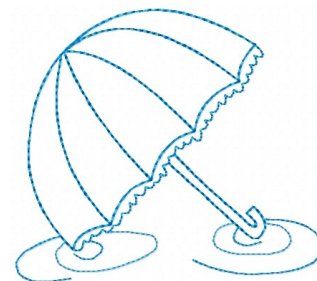

**Name:** Outline Umbrella Machine Embroidery Design

**SKU:** HS01-hse180hb8

**Brand:** HeartStrings Embroidery

**Unique Colors:** 13 (1 color Stops)