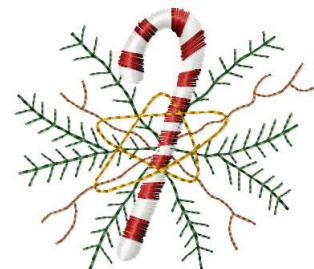

**Name:** Candy Cane Machine Embroidery Design

**SKU:** HS01-hse1277ts

**Brand:** HeartStrings Embroidery

**Unique Colors:** 13 (5 color Stops)