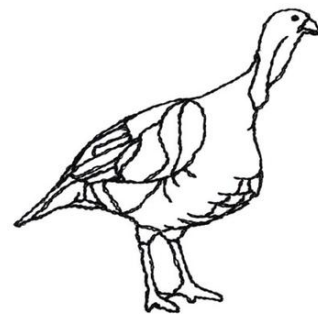

**Name:** Turkey Outline Machine Embroidery Design

**SKU:** DC01-hr0226

**Brand:** Dakota Collectibles

**Unique Colors:** 13 (1 color Stops)