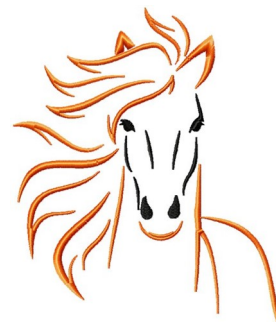

**Name:** Horse Outline

**SKU:** DZD01-horseface

**Brand:** Digitizing Dreams

**Unique Colors:** 13 (2 color Stops)